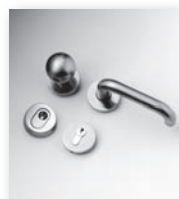

Wechselgarnitur,  
Edelstahl matt  
Art. 250456A

Stoßgriffgarnitur,  
400 mm Länge,  
Edelstahl matt  
Art. 250976A

Profilyliner silber-  
farbig 10/20 mm  
verlängert  
Art. 950085A

Türspaltsicherung  
TSH  
Art. 951610A