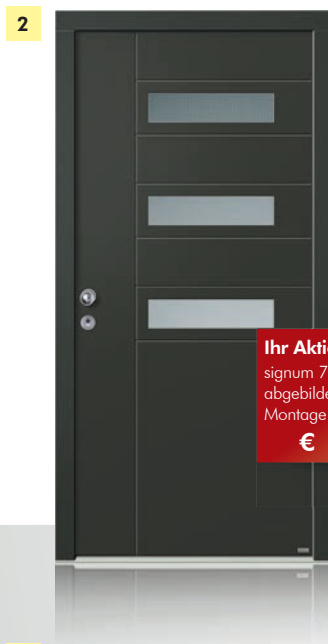

Ihr Aktionspreis:
signum 7143A wie
abgebildet inkl.
Montage
€ 3.899,-